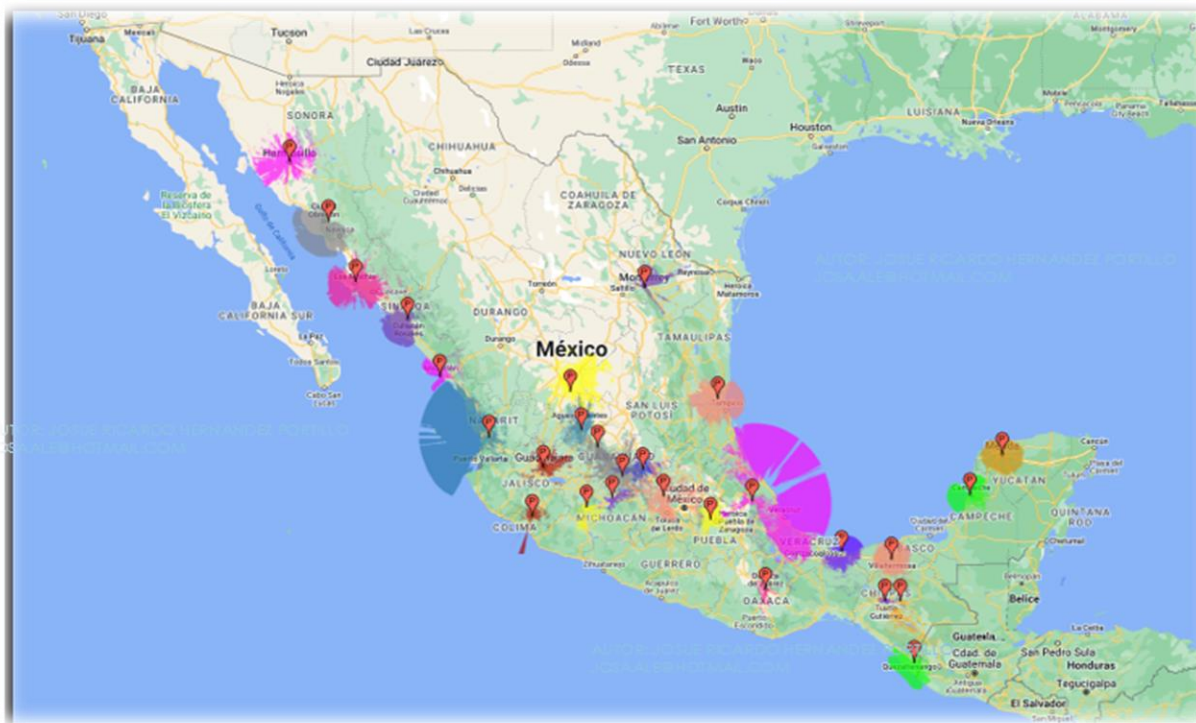

COBERTURA

II. REPETIDORAS RED CULTURAL MÉXICO, SEÑAL 22.1 TRANSMISIÓN SATELITAL, SIN COMERCIALES.

Con el propósito de llevar la cultura a todos los hogares de la República Mexicana, Canal 22 en convenio con el Sistema Público de Radiodifusión del Estado Mexicano por sus siglas SPR, emite en una señal digital a través de sus estaciones retransmisoras la programación del canal 22.1, que está presente en 28 Ciudades de 20 Estados de la República Mexicana.

A fin de cubrir todo el Territorio Nacional, poco a poco se incorporarán los estados faltantes, por lo que todos los mexicanos tendrán la posibilidad de recibir gratuitamente una señal cultural con excelente calidad.

En la siguiente imagen se representan las ciudades que cuentan con la señal cultural de Canal 22:

Cobertura a través del del Sistema Público de Radiodifusión del Estado Mexicano

Listado de ciudades al interior de la República Mexicana con señal cultural de Canal 22:

ESTADO	CIUDAD	SIGLAS	CANAL
AGUASCALIENTES	Aguascalientes	XHSPRAG	22.1
CAMPECHE	Campeche	XHSPRCC	22.1
CHIAPAS	Tapachula	XHSPRTP	22.1
	Tuxtla Gutiérrez	XHOPTC	22.1
	San Cristóbal De Las Casas	XHSPRSC	22.1
COLIMA	Colima	XHSPRCO	22.1
EDO DE MEXICO	Toluca	XHSPREM	22.1
GUANAJUATO	León	XHSPRLA	22.1
	Celaya	XHSOPCE	22.1
JALISCO	Guadalajara	XHSPRGA	22.1
MICHOACAN	Morelia	XHSPRMO	22.1
	Uruapan	XHSPRUM	22.1
NAYARIT	Tepic	XHSPY	22.1
NUEVO LEON	Monterrey	XHSOPMT	22.1
OAXACA	Oaxaca	XHOPOA	22.1
PUEBLA	Puebla	XHOPPA	22.1
QUERÉTARO	Querétaro	XHOPMQ	22.1
SINALOA	Mazatlán	XHSPRMS	22.1
	Culiacán	XHCPBU	22.1
	Los Mochis	XHCPBV	22.1
SONORA	Hermosillo	XHSPRHA	22.1
	Ciudad Obregón	XHSPROS	22.1
TABASCO	Villahermosa	XHSPRVT	22.1
TAMAULIPAS	Tampico	XHOPTA	22.1
VERACRUZ	Xalapa	XHSPRXA	22.1
	Coatzacoalcos	XHSPRCA	22.1
YUCATAN	Mérida	XHSPRME	22.1
ZACATECAS	Zacatecas	XHSPRZC	22.1